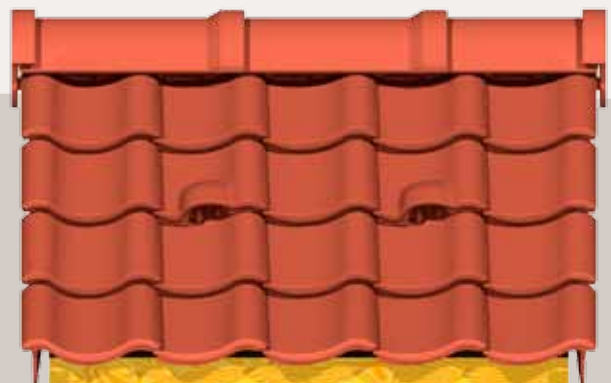

Gjennomtenkt i alle detaljer

Inspirasjonen til taksteinprofilen er hentet fra gammel håndlaget tegltakstein. Jevnt avrundet toppbølge og smal ås gir taket et tradisjonelt utseende.