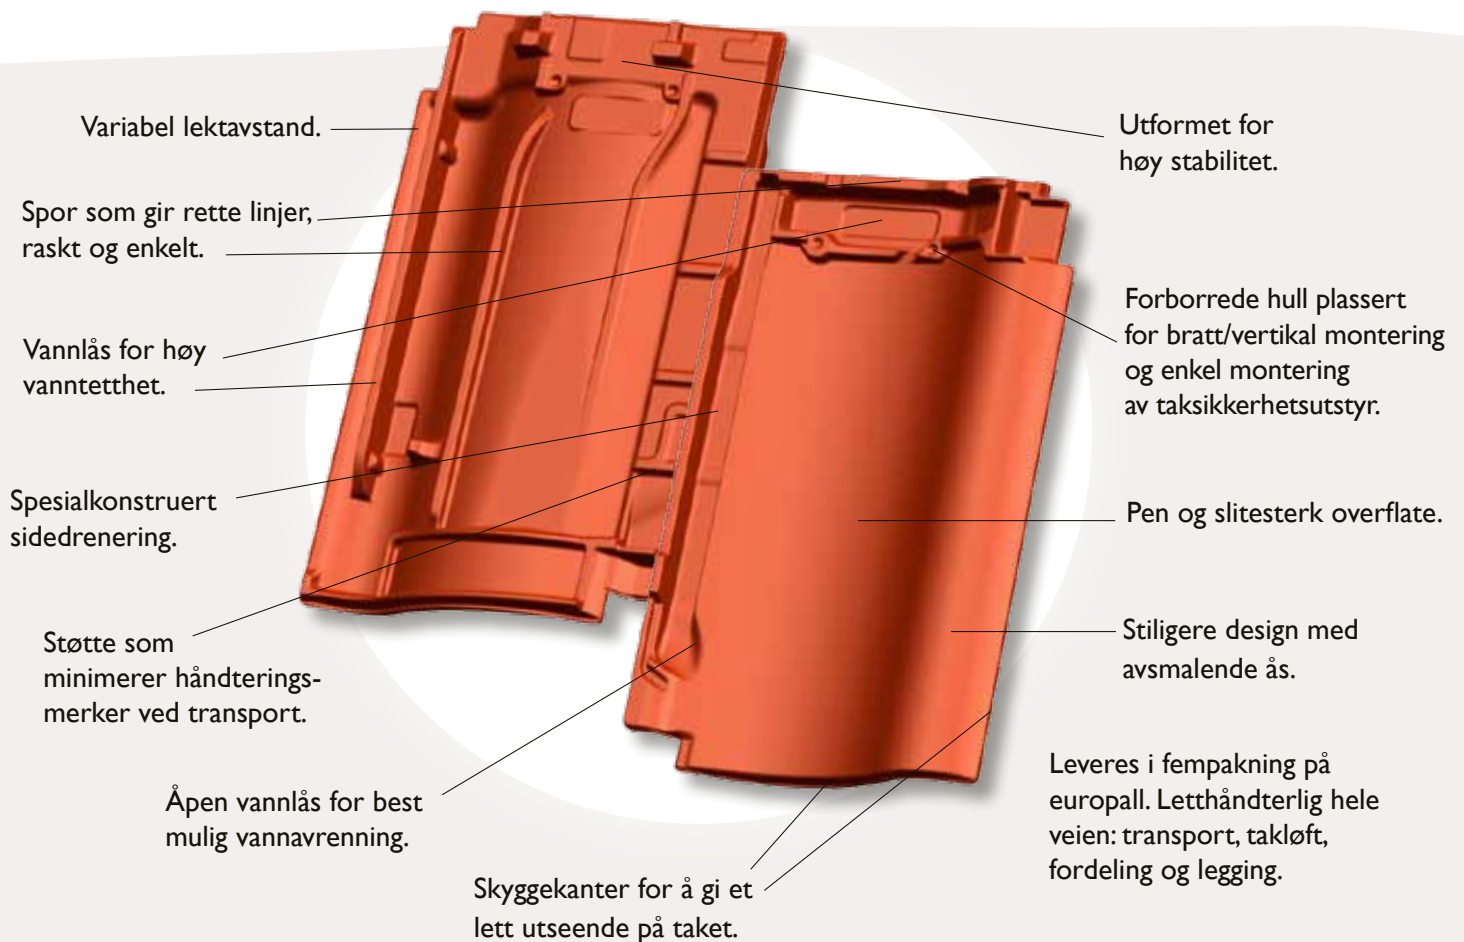

Gjennomtenkt i alle detaljer

Inspirasjonen til taksteinprofilen er hentet fra gammel håndlaget tegltakstein. Jevnt avrundet toppbølge og smal ås gir taket et tradisjonelt utseende.