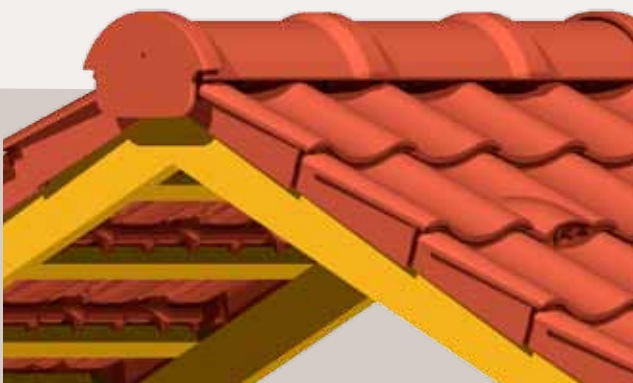

Gjennomtenkt i alle detaljer

Inspirasjonen til taksteinprofilen er hentet fra gammel håndlaget tegltakstein. Jevnt avrundet toppbølge og smal ås gir taket et tradisjonelt utseende.